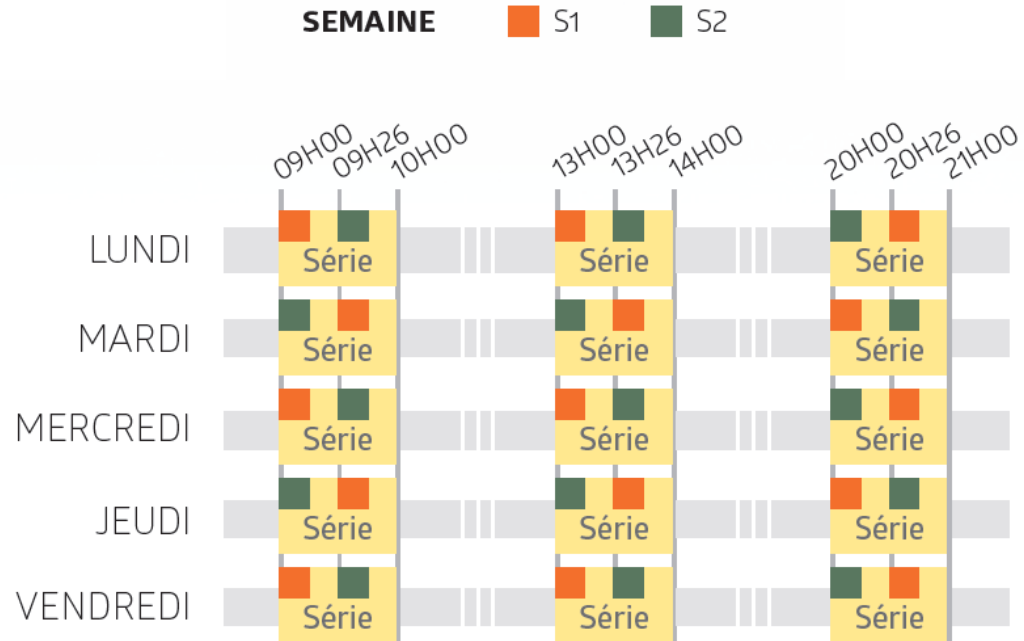

NOLLYWOOD SEMAINE

PACK	NB SPOTS	TARIF BRUT BASE 30"	REMISE COMMERCIALE	TARIF NET BASE 30"
NOLLYWOOD SEMAINE	15	9 750 €	-24%	7 410 €

■ NW1
 ■ NW2
 ■ NW3
 ■ NW4

NOLLYWOOD WEEK-END

PACK	NB SPOTS	TARIF BRUT BASE 30"	REMISE COMMERCIALE	TARIF NET BASE 30"
NOLLYWOOD WEEK-END	9	5 550 €	-24%	4 218€

FILM DU PRIME EN SEMAINE

PACK	NB SPOTS	TARIF BRUT BASE 30"	REMISE COMMERCIALE	TARIF NET BASE 30"
FILM DU PRIME SEMAINE	15	11 250 €	-24%	8 550 €

SEMAINE ■ PRIME

FILM DU PRIME WEEK-END

PACK	NB SPOTS	TARIF BRUT BASE 30"	REMISE COMMERCIALE	TARIF NET BASE 30"
FILM DU PRIME WEEK-END	6	4 500 €	-24%	3 420 €

WEEK-END ■ PRIME

SERIE SEMAINE

PACK	NB SPOTS	TARIF BRUT BASE 30"	REMISE COMMERCIALE	TARIF NET BASE 30"
SERIE SEMAINE	15	8 250 €	-24%	6 270 €

SERIE WEEK-END « BEST-OF »

PACK	NB SPOTS	TARIF BRUT BASE 30"	REMISE COMMERCIALE	TARIF NET BASE 30"
SERIE WEEK-END	12	6 600 €	-24%	5 016 €