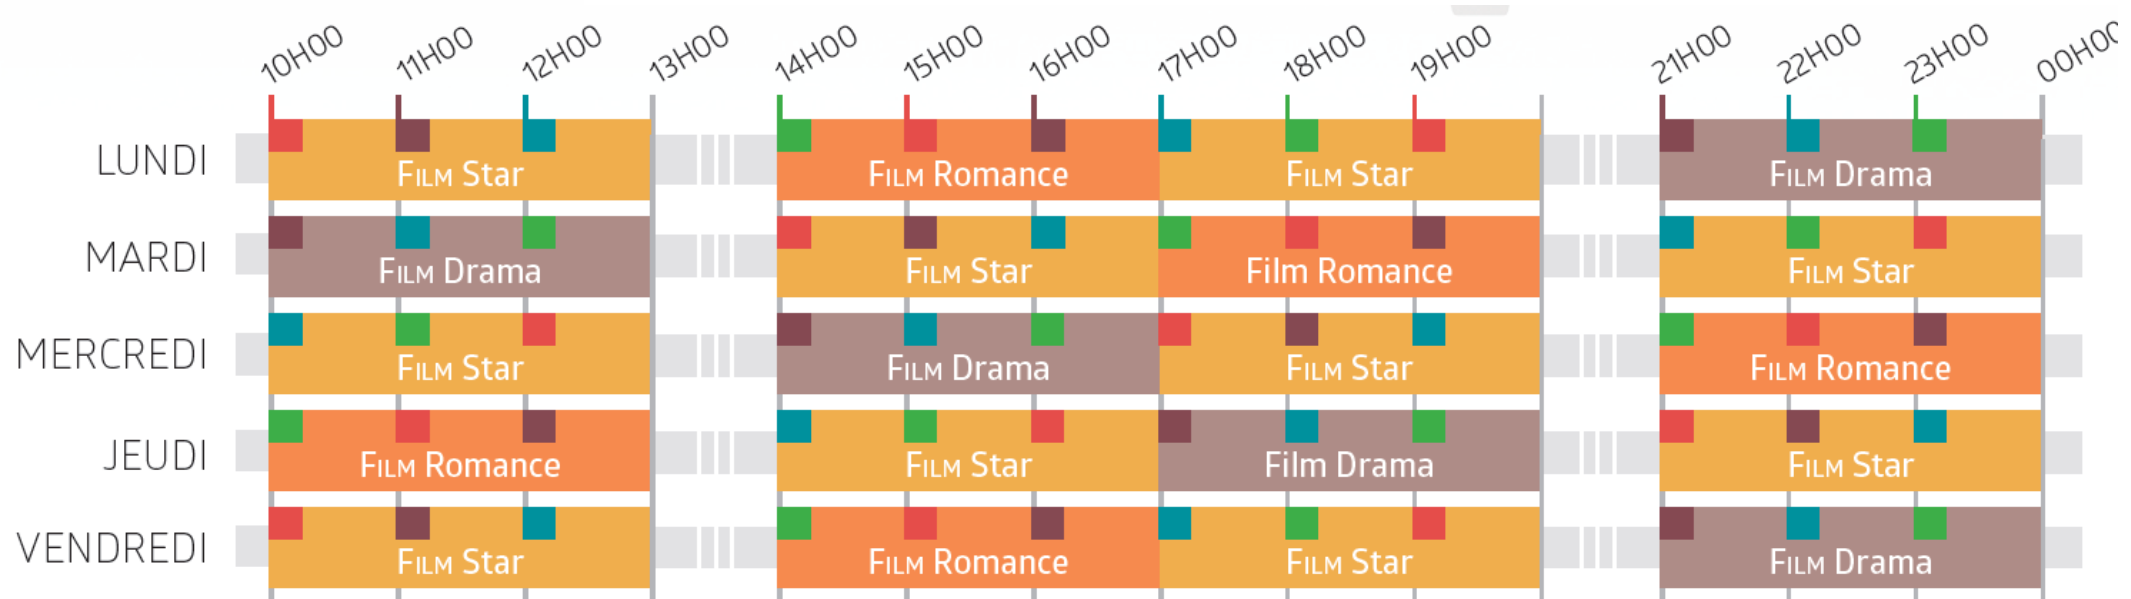

NOLLYWOOD TV

PACKS CLASSIQUES 2017

LA PREMIERE CHAINE PANAFRICAINNE DEDIEE A LA FICTION LOCALE

6 MILLIONS DE TELESPECTATEURS
Couverture hebdomadaire 15+

1^{ère} CHAINE REGARDEE EN AFRIQUE !
PdA (%)

UNE DUREE D'ECOUTE CONSEQUENTE
Le public scotché devant son écran

DES JOURNEES RYTHMEES PAR NOLLYWOOD
Quart d'heures moyen en milliers- Femmes

UNE REFERENCE AUPRES DU PUBLIC FEMININ

SEXE

NIVEAU D'ETUDES

CATEGORIES SOCIOPROFESSIONNELLES

AGE

DETAIL DES PACKS

PACK	NB SPOTS	TARIF BRUT BASE 30"	REMISE COMMERCIALE	TARIF NET BASE 30"
NOLLYWOOD SEMAINE	15	9 750 €	-24%	7 410 €
NOLLYWOOD WEEK-END	9	5 550 €	-24%	4 218 €
FILM DU PRIME SEMAINE	15	11 250 €	-24%	8 550 €
FILM DU PRIME WEEK-END	6	4 500 €	-24%	3 420 €
SERIE SEMAINE	15	8 250 €	-24%	6 270 €
SERIE WEEK-END	12	6 600 €	-24%	5 016 €

NOLLYWOOD SEMAINE

PACK	NB SPOTS	TARIF BRUT BASE 30"	REMISE COMMERCIALE	TARIF NET BASE 30"
NOLLYWOOD SEMAINE	15	9 750 €	-24%	7 410 €

■ NW1
 ■ NW2
 ■ NW3
 ■ NW4

NOLLYWOOD WEEK-END

PACK	NB SPOTS	TARIF BRUT BASE 30"	REMISE COMMERCIALE	TARIF NET BASE 30"
NOLLYWOOD WEEK-END	9	5 550 €	-24%	4 218€

FILM DU PRIME EN SEMAINE

PACK	NB SPOTS	TARIF BRUT BASE 30"	REMISE COMMERCIALE	TARIF NET BASE 30"
FILM DU PRIME SEMAINE	15	11 250 €	-24%	8 550 €

SEMAINE ■ PRIME

FILM DU PRIME WEEK-END

PACK	NB SPOTS	TARIF BRUT BASE 30"	REMISE COMMERCIALE	TARIF NET BASE 30"
FILM DU PRIME WEEK-END	6	4 500 €	-24%	3 420 €