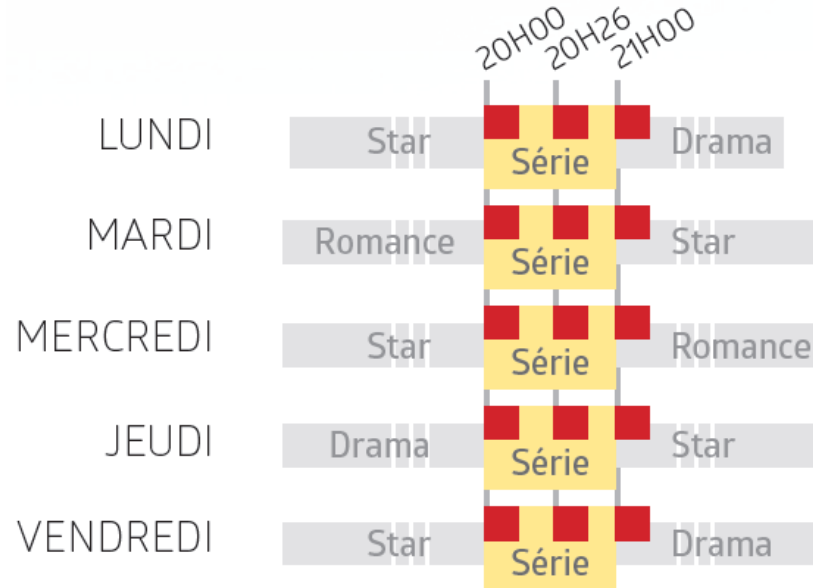

FILM DU PRIME EN SEMAINE

PACK	NB SPOTS	TARIF BRUT BASE 30"	REMISE COMMERCIALE	TARIF NET BASE 30"
FILM DU PRIME SEMAINE	15	11 250 €	-24%	8 550 €

SEMAINE ■ PRIME