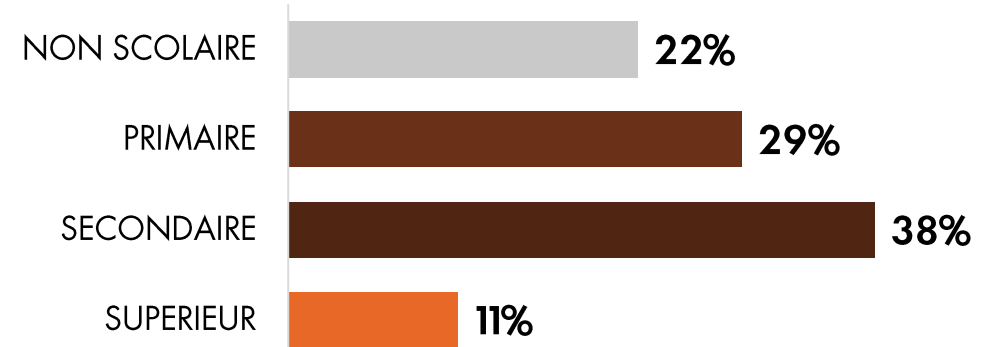

NOLLYWOOD TV

PACKS CLASSIQUES 2017

LA CHAÎNE REFERENCE SUR LA FICTION AFRICAINE

6,8 MILLIONS DE TELESPECTATEURS
Couverture hebdomadaire 15 +

**3^{EME} PANAFRICAINNE SUR
LES FEMMES AVEC ENFANTS !**

UNE DUREE D'ECOUTE CONSEQUENTE
Un public fidèle

DES JOURNEES RYTHMEES PAR NOLLYWOOD
Quart d'heures moyen en milliers- Femmes

AFRICASCOPE 2017 (Sept-2016 - Juin 2017) /CUMUL 8 PAYS/ Ensemble 15 +

UNE RÉFÉRENCE AUPRÈS DES FEMMES

SEXE

NIVEAU D'ETUDES

CATEGORIES SOCIOPROFESSIONNELLES

AGE

AFRICASCOPE 2017 (Sept 2016 - Juin 2017) / CUMUL 8 PAYS / Ensemble 15 +

DETAIL DES PACKS

PACK	NB SPOTS	TARIF BRUT BASE 30"	REMISE COMMERCIALE	TARIF NET BASE 30"
NOLLYWOOD SEMAINE	15	9 750 €	-24%	7 410 €
NOLLYWOOD WEEK-END	9	5 550 €	-24%	4 218 €
FILM DU PRIME SEMAINE	15	11 250 €	-24%	8 550 €
FILM DU PRIME WEEK-END	6	4 500 €	-24%	3 420 €
SERIE SEMAINE	15	8 250 €	-24%	6 270 €
SERIE WEEK-END	12	6 600 €	-24%	5 016 €