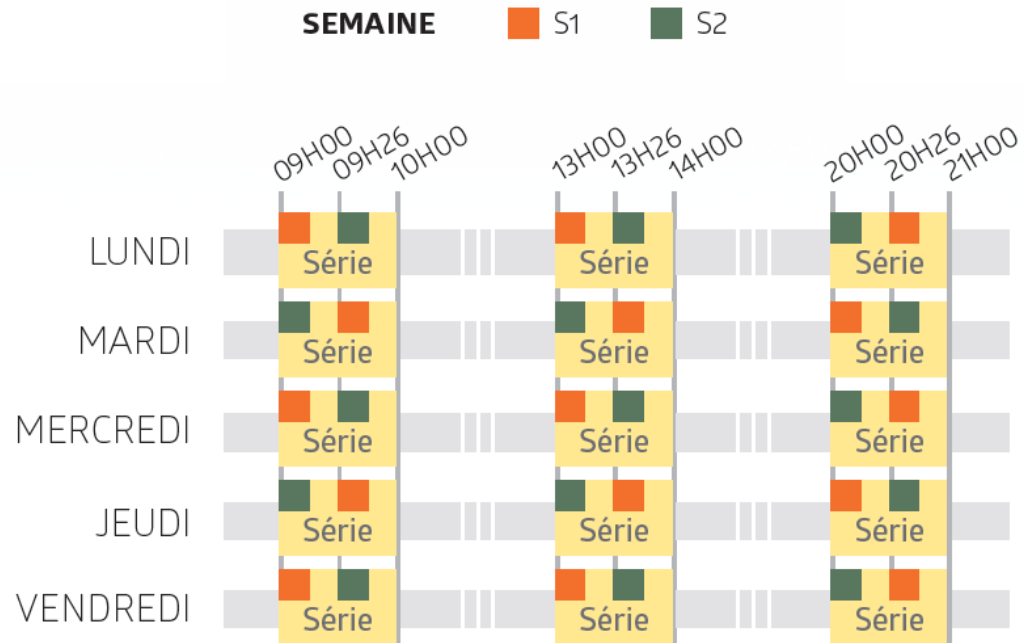

DES JOURNEES RYTHMEES PAR NOLLYWOOD
Quart d'heures moyen en milliers- Femmes

UNE REFERENCE AUPRES DU PUBLIC FEMININ

SEXE

NIVEAU D'ETUDES

CATEGORIES SOCIOPROFESSIONNELLES

AGE

DETAIL DES PACKS

PACK	NB SPOTS	TARIF BRUT BASE 30"	REMISE COMMERCIALE	TARIF NET BASE 30"
NOLLYWOOD SEMAINE	15	9 750 €	-24%	7 410 €
NOLLYWOOD WEEK-END	9	5 550 €	-24%	4 218 €
FILM DU PRIME SEMAINE	15	11 250 €	-24%	8 550 €
FILM DU PRIME WEEK-END	6	4 500 €	-24%	3 420 €
SERIE SEMAINE	15	8 250 €	-24%	6 270 €
SERIE WEEK-END	12	6 600 €	-24%	5 016 €

NOLLYWOOD SEMAINE

PACK	NB SPOTS	TARIF BRUT BASE 30"	REMISE COMMERCIALE	TARIF NET BASE 30"
NOLLYWOOD SEMAINE	15	9 750 €	-24%	7 410 €

■ NW1
 ■ NW2
 ■ NW3
 ■ NW4

NOLLYWOOD WEEK-END

PACK	NB SPOTS	TARIF BRUT BASE 30"	REMISE COMMERCIALE	TARIF NET BASE 30"
NOLLYWOOD WEEK-END	9	5 550 €	-24%	4 218€

FILM DU PRIME EN SEMAINE

PACK	NB SPOTS	TARIF BRUT BASE 30"	REMISE COMMERCIALE	TARIF NET BASE 30"
FILM DU PRIME SEMAINE	15	11 250 €	-24%	8 550 €

SEMAINE ■ PRIME

FILM DU PRIME WEEK-END

PACK	NB SPOTS	TARIF BRUT BASE 30"	REMISE COMMERCIALE	TARIF NET BASE 30"
FILM DU PRIME WEEK-END	6	4 500 €	-24%	3 420 €

WEEK-END ■ PRIME

SERIE SEMAINE

PACK	NB SPOTS	TARIF BRUT BASE 30"	REMISE COMMERCIALE	TARIF NET BASE 30"
SERIE SEMAINE	15	8 250 €	-24%	6 270 €

SERIE WEEK-END « BEST-OF »

PACK	NB SPOTS	TARIF BRUT BASE 30"	REMISE COMMERCIALE	TARIF NET BASE 30"
SERIE WEEK-END	12	6 600 €	-24%	5 016 €