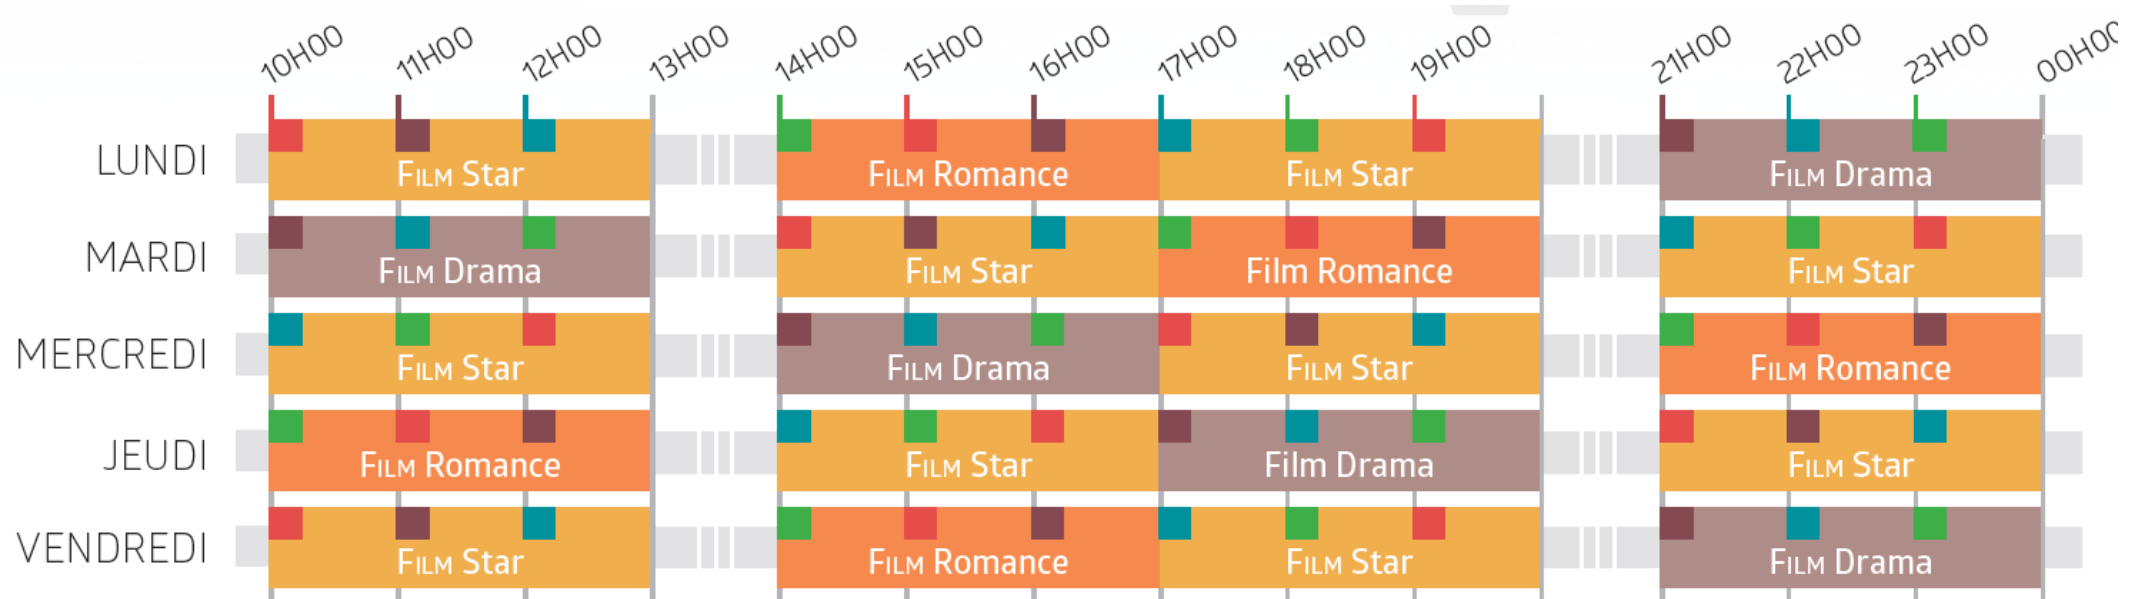

DES JOURNEES RYTHMEES PAR NOLLYWOOD
Quart d'heures moyen en milliers- Femmes

AFRICASCOPE 2017 (Sept-2016 - Juin 2017) /CUMUL 8 PAYS/ Ensemble 15 +

UNE RÉFÉRENCE AUPRÈS DES FEMMES

SEXE

NIVEAU D'ETUDES

CATEGORIES SOCIOPROFESSIONNELLES

AGE

AFRICASCOPE 2017 (Sept 2016 - Juin 2017) / CUMUL 8 PAYS / Ensemble 15 +

DETAIL DES PACKS

PACK	NB SPOTS	TARIF BRUT BASE 30"	REMISE COMMERCIALE	TARIF NET BASE 30"
NOLLYWOOD SEMAINE	15	9 750 €	-24%	7 410 €
NOLLYWOOD WEEK-END	9	5 550 €	-24%	4 218 €
FILM DU PRIME SEMAINE	15	11 250 €	-24%	8 550 €
FILM DU PRIME WEEK-END	6	4 500 €	-24%	3 420 €
SERIE SEMAINE	15	8 250 €	-24%	6 270 €
SERIE WEEK-END	12	6 600 €	-24%	5 016 €

NOLLYWOOD SEMAINE

PACK	NB SPOTS	TARIF BRUT BASE 30"	REMISE COMMERCIALE	TARIF NET BASE 30"
NOLLYWOOD SEMAINE	15	9 750 €	-24%	7 410 €

■ NW1
 ■ NW2
 ■ NW3
 ■ NW4

NOLLYWOOD WEEK-END

PACK	NB SPOTS	TARIF BRUT BASE 30"	REMISE COMMERCIALE	TARIF NET BASE 30"
NOLLYWOOD WEEK-END	9	5 550 €	-24%	4 218€

WEEK-END ■ PRIME

SERIE SEMAINE

PACK	NB SPOTS	TARIF BRUT BASE 30"	REMISE COMMERCIALE	TARIF NET BASE 30"
SERIE SEMAINE	15	8 250 €	-24%	6 270 €

SERIE WEEK-END « BEST-OF »

PACK	NB SPOTS	TARIF BRUT BASE 30"	REMISE COMMERCIALE	TARIF NET BASE 30"
SERIE WEEK-END	12	6 600 €	-24%	5 016 €