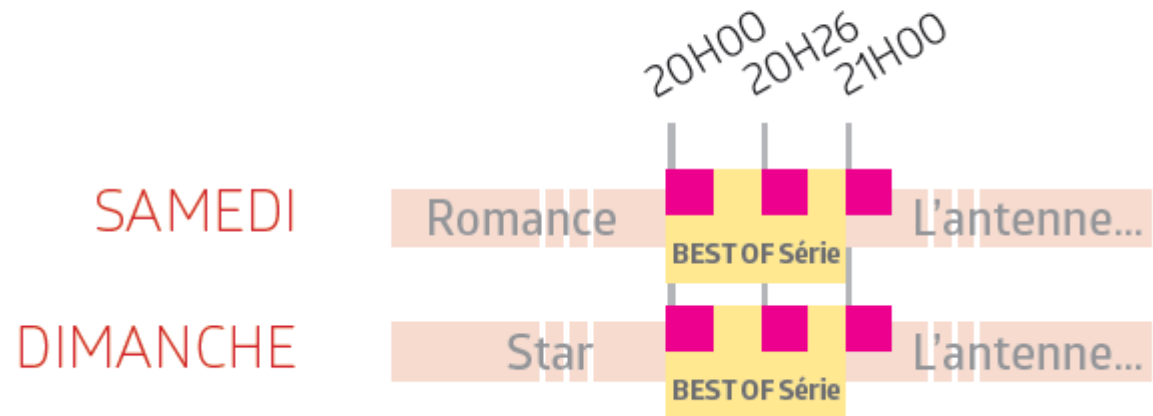

FILM DU PRIME EN SEMAINE

PACK	NB SPOTS	TARIF BRUT BASE 30"	REMISE COMMERCIALE	TARIF NET BASE 30"
FILM DU PRIME SEMAINE	15	11 250 €	-24%	8 550 €

SEMAINE ■ PRIME

FILM DU PRIME WEEK-END

PACK	NB SPOTS	TARIF BRUT BASE 30"	REMISE COMMERCIALE	TARIF NET BASE 30"
FILM DU PRIME WEEK-END	6	4 500 €	-24%	3 420 €

WEEK-END ■ PRIME

SERIE SEMAINE

PACK	NB SPOTS	TARIF BRUT BASE 30"	REMISE COMMERCIALE	TARIF NET BASE 30"
SERIE SEMAINE	15	8 250 €	-24%	6 270 €

SERIE WEEK-END « BEST-OF »

PACK	NB SPOTS	TARIF BRUT BASE 30"	REMISE COMMERCIALE	TARIF NET BASE 30"
SERIE WEEK-END	12	6 600 €	-24%	5 016 €