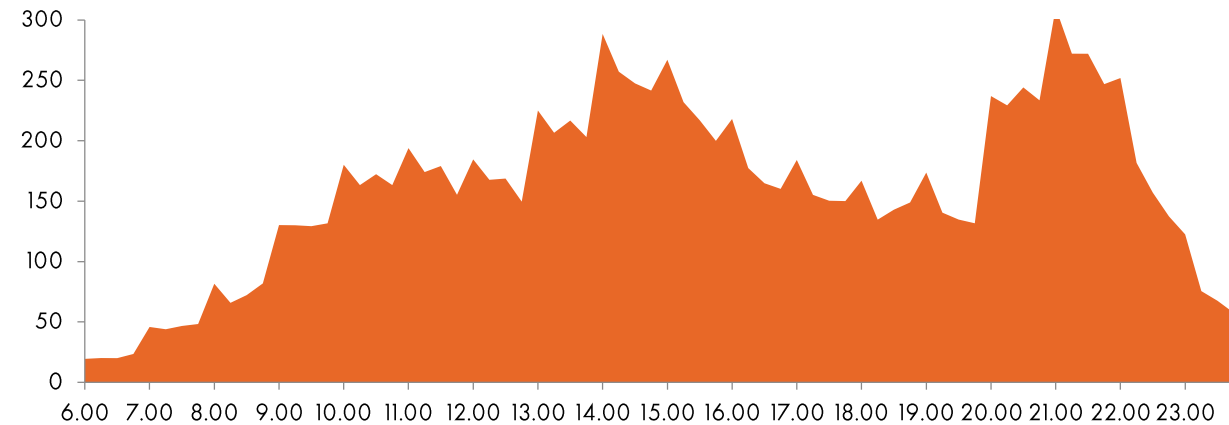

NOLLYWOOD TV

PACKS CLASSIQUES 2017

LA PREMIERE CHAINE PANAFRICAINNE DEDIEE A LA FICTION LOCALE

6 MILLIONS DE TELESPECTATEURS
Couverture hebdomadaire 15+

1^{ère} CHAINE REGARDEE EN AFRIQUE !
PdA (%)

UNE DUREE D'ECOUTE CONSEQUENTE
Le public scotché devant son écran

DES JOURNEES RYTHMEES PAR NOLLYWOOD
Quart d'heures moyen en milliers- Femmes

UNE REFERENCE AUPRES DU PUBLIC FEMININ

SEXE

NIVEAU D'ETUDES

CATEGORIES SOCIOPROFESSIONNELLES

AGE

DETAIL DES PACKS

PACK	NB SPOTS	TARIF BRUT BASE 30"	REMISE COMMERCIALE	TARIF NET BASE 30"
NOLLYWOOD SEMAINE	15	9 750 €	-24%	7 410 €
NOLLYWOOD WEEK-END	9	5 550 €	-24%	4 218 €
FILM DU PRIME SEMAINE	15	11 250 €	-24%	8 550 €
FILM DU PRIME WEEK-END	6	4 500 €	-24%	3 420 €
SERIE SEMAINE	15	8 250 €	-24%	6 270 €
SERIE WEEK-END	12	6 600 €	-24%	5 016 €

NOLLYWOOD SEMAINE

PACK	NB SPOTS	TARIF BRUT BASE 30"	REMISE COMMERCIALE	TARIF NET BASE 30"
NOLLYWOOD SEMAINE	15	9 750 €	-24%	7 410 €

■ NW1
 ■ NW2
 ■ NW3
 ■ NW4

NOLLYWOOD WEEK-END

PACK	NB SPOTS	TARIF BRUT BASE 30"	REMISE COMMERCIALE	TARIF NET BASE 30"
NOLLYWOOD WEEK-END	9	5 550 €	-24%	4 218€

WEEK-END ■ PRIME

SERIE SEMAINE

PACK	NB SPOTS	TARIF BRUT BASE 30"	REMISE COMMERCIALE	TARIF NET BASE 30"
SERIE SEMAINE	15	8 250 €	-24%	6 270 €

SERIE WEEK-END « BEST-OF »

PACK	NB SPOTS	TARIF BRUT BASE 30"	REMISE COMMERCIALE	TARIF NET BASE 30"
SERIE WEEK-END	12	6 600 €	-24%	5 016 €