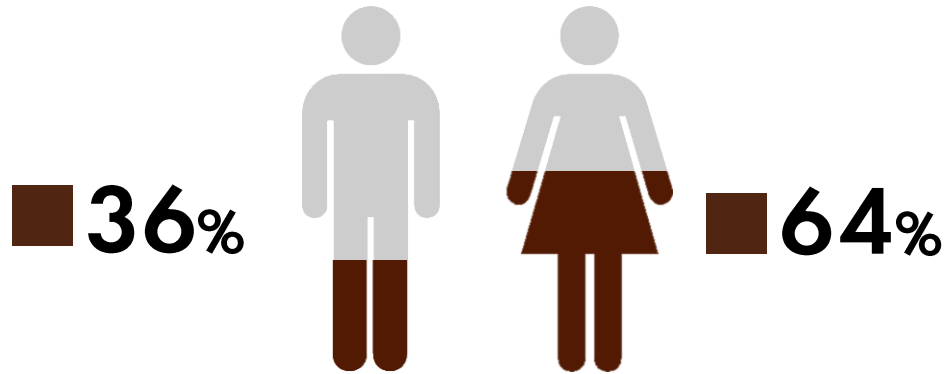

NOLLYWOOD TV

PACKS CLASSIQUES 2017

LA PREMIERE CHAINE PANAFRICAINNE DEDIEE A LA FICTION LOCALE

6 MILLIONS DE TELESPECTATEURS
Couverture hebdomadaire 15+

1^{ère} CHAINE REGARDEE EN AFRIQUE !
PdA (%)

UNE DUREE D'ECOUTE CONSEQUENTE
Le public scotché devant son écran

DES JOURNEES RYTHMEES PAR NOLLYWOOD
Quart d'heures moyen en milliers- Femmes

UNE REFERENCE AUPRES DU PUBLIC FEMININ

SEXE

NIVEAU D'ETUDES

CATEGORIES SOCIOPROFESSIONNELLES

AGE

DETAIL DES PACKS

PACK	NB SPOTS	TARIF BRUT BASE 30"	REMISE COMMERCIALE	TARIF NET BASE 30"
NOLLYWOOD SEMAINE	15	9 750 €	-24%	7 410 €
NOLLYWOOD WEEK-END	9	5 550 €	-24%	4 218 €
FILM DU PRIME SEMAINE	15	11 250 €	-24%	8 550 €
FILM DU PRIME WEEK-END	6	4 500 €	-24%	3 420 €
SERIE SEMAINE	15	8 250 €	-24%	6 270 €
SERIE WEEK-END	12	6 600 €	-24%	5 016 €