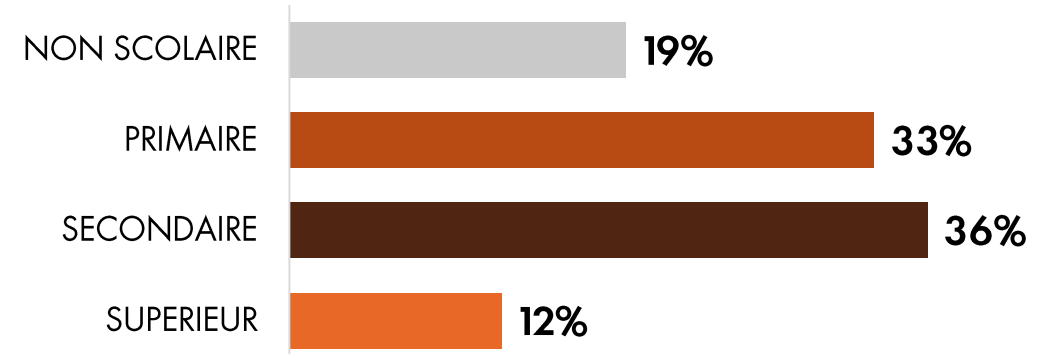

NOLLYWOOD TV

PACKS CLASSIQUES 2017

LA PREMIERE CHAINE PANAFRICAINNE DEDIEE A LA FICTION LOCALE

6 MILLIONS DE TELESPECTATEURS
Couverture hebdomadaire 15+

1^{ère} CHAINE REGARDEE EN AFRIQUE !
PdA (%)

UNE DUREE D'ECOUTE CONSEQUENTE
Le public scotché devant son écran

DES JOURNEES RYTHMEES PAR NOLLYWOOD
Quart d'heures moyen en milliers- Femmes

UNE REFERENCE AUPRES DU PUBLIC FEMININ

SEXE

NIVEAU D'ETUDES

CATEGORIES SOCIOPROFESSIONNELLES

AGE

DETAIL DES PACKS

PACK	NB SPOTS	TARIF BRUT BASE 30"	REMISE COMMERCIALE	TARIF NET BASE 30"
NOLLYWOOD SEMAINE	15	9 750 €	-24%	7 410 €
NOLLYWOOD WEEK-END	9	5 550 €	-24%	4 218 €
FILM DU PRIME SEMAINE	15	11 250 €	-24%	8 550 €
FILM DU PRIME WEEK-END	6	4 500 €	-24%	3 420 €
SERIE SEMAINE	15	8 250 €	-24%	6 270 €
SERIE WEEK-END	12	6 600 €	-24%	5 016 €

NOLLYWOOD SEMAINE

PACK	NB SPOTS	TARIF BRUT BASE 30"	REMISE COMMERCIALE	TARIF NET BASE 30"
NOLLYWOOD SEMAINE	15	9 750 €	-24%	7 410 €

■ NW1
 ■ NW2
 ■ NW3
 ■ NW4

NOLLYWOOD WEEK-END

PACK	NB SPOTS	TARIF BRUT BASE 30"	REMISE COMMERCIALE	TARIF NET BASE 30"
NOLLYWOOD WEEK-END	9	5 550 €	-24%	4 218€