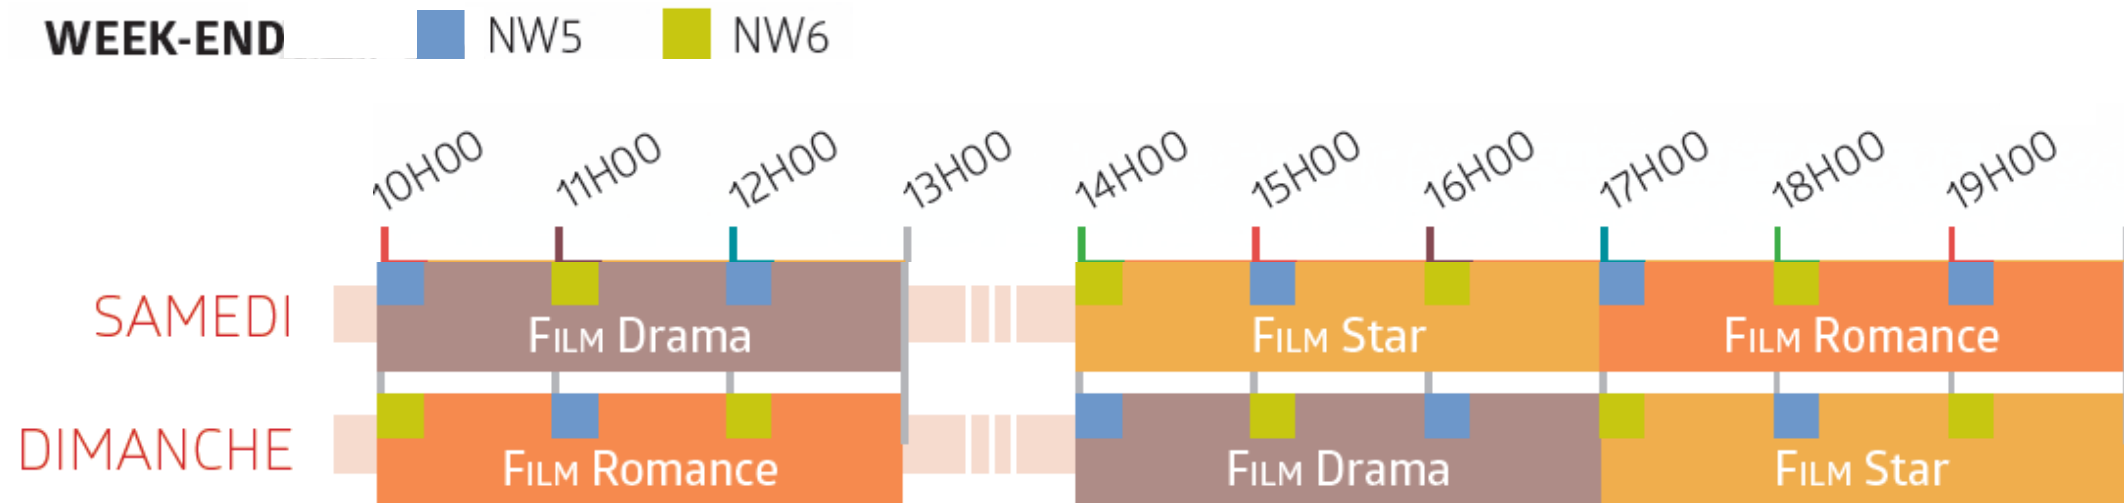

DES JOURNEES RYTHMEES PAR NOLLYWOOD
Quart d'heures moyen en milliers- Femmes

AFRICASCOPE 2017 (Sept-2016 - Juin 2017) /CUMUL 8 PAYS/ Ensemble 15 +

UNE RÉFÉRENCE AUPRÈS DES FEMMES

SEXE

NIVEAU D'ETUDES

CATEGORIES SOCIOPROFESSIONNELLES

NOLLYWOOD SEMAINE

PACK	NB SPOTS	TARIF BRUT BASE 30"	REMISE COMMERCIALE	TARIF NET BASE 30"
NOLLYWOOD SEMAINE	15	9 750 €	-24%	7 410 €

■ NW1
 ■ NW2
 ■ NW3
 ■ NW4

NOLLYWOOD WEEK-END

PACK	NB SPOTS	TARIF BRUT BASE 30"	REMISE COMMERCIALE	TARIF NET BASE 30"
NOLLYWOOD WEEK-END	9	5 550 €	-24%	4 218€

FILM DU PRIME EN SEMAINE

PACK	NB SPOTS	TARIF BRUT BASE 30"	REMISE COMMERCIALE	TARIF NET BASE 30"
FILM DU PRIME SEMAINE	15	11 250 €	-24%	8 550 €

SEMAINE ■ PRIME

FILM DU PRIME WEEK-END

PACK	NB SPOTS	TARIF BRUT BASE 30"	REMISE COMMERCIALE	TARIF NET BASE 30"
FILM DU PRIME WEEK-END	6	4 500 €	-24%	3 420 €

WEEK-END ■ PRIME

SERIE SEMAINE

PACK	NB SPOTS	TARIF BRUT BASE 30"	REMISE COMMERCIALE	TARIF NET BASE 30"
SERIE SEMAINE	15	8 250 €	-24%	6 270 €

SERIE WEEK-END « BEST-OF »

PACK	NB SPOTS	TARIF BRUT BASE 30"	REMISE COMMERCIALE	TARIF NET BASE 30"
SERIE WEEK-END	12	6 600 €	-24%	5 016 €