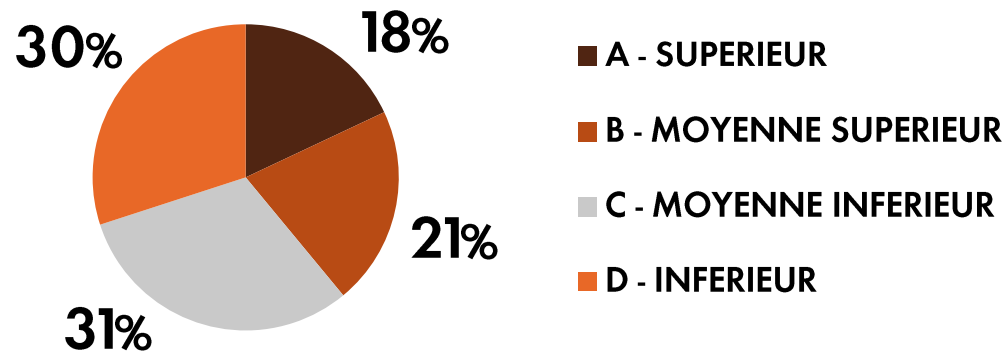

NOLLYWOOD TV

PACKS CLASSIQUES 2017

LA PREMIERE CHAINE PANAFRICAINNE DEDIEE A LA FICTION LOCALE

6 MILLIONS DE TELESPECTATEURS
Couverture hebdomadaire 15+

1^{ère} CHAINE REGARDEE EN AFRIQUE !
PdA (%)

UNE DUREE D'ECOUTE CONSEQUENTE
Le public scotché devant son écran

DES JOURNEES RYTHMEES PAR NOLLYWOOD
Quart d'heures moyen en milliers- Femmes

UNE REFERENCE AUPRES DU PUBLIC FEMININ

SEXE

NIVEAU D'ETUDES

CATEGORIES SOCIOPROFESSIONNELLES

AGE

DETAIL DES PACKS

PACK	NB SPOTS	TARIF BRUT BASE 30"	REMISE COMMERCIALE	TARIF NET BASE 30"
NOLLYWOOD SEMAINE	15	9 750 €	-24%	7 410 €
NOLLYWOOD WEEK-END	9	5 550 €	-24%	4 218 €
FILM DU PRIME SEMAINE	15	11 250 €	-24%	8 550 €
FILM DU PRIME WEEK-END	6	4 500 €	-24%	3 420 €
SERIE SEMAINE	15	8 250 €	-24%	6 270 €
SERIE WEEK-END	12	6 600 €	-24%	5 016 €

NOLLYWOOD SEMAINE

PACK	NB SPOTS	TARIF BRUT BASE 30"	REMISE COMMERCIALE	TARIF NET BASE 30"
NOLLYWOOD SEMAINE	15	9 750 €	-24%	7 410 €

■ NW1
 ■ NW2
 ■ NW3
 ■ NW4

NOLLYWOOD WEEK-END

PACK	NB SPOTS	TARIF BRUT BASE 30"	REMISE COMMERCIALE	TARIF NET BASE 30"
NOLLYWOOD WEEK-END	9	5 550 €	-24%	4 218€