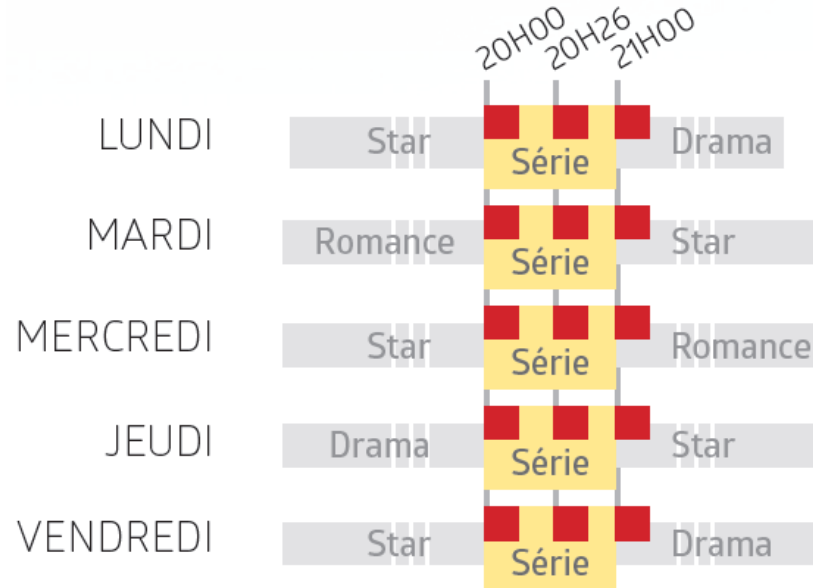

NOLLYWOOD TV

PACKS CLASSIQUES 2017

LA PREMIERE CHAINE PANAFRICAINNE DEDIEE A LA FICTION LOCALE

6 MILLIONS DE TELESPECTATEURS
Couverture hebdomadaire 15+

1^{ère} CHAINE REGARDEE EN AFRIQUE !
PdA (%)

UNE DUREE D'ECOUTE CONSEQUENTE
Le public scotché devant son écran

DES JOURNEES RYTHMEES PAR NOLLYWOOD
Quart d'heures moyen en milliers- Femmes

UNE REFERENCE AUPRES DU PUBLIC FEMININ

SEXE

NIVEAU D'ETUDES

CATEGORIES SOCIOPROFESSIONNELLES

AGE

DETAIL DES PACKS

PACK	NB SPOTS	TARIF BRUT BASE 30"	REMISE COMMERCIALE	TARIF NET BASE 30"
NOLLYWOOD SEMAINE	15	9 750 €	-24%	7 410 €
NOLLYWOOD WEEK-END	9	5 550 €	-24%	4 218 €
FILM DU PRIME SEMAINE	15	11 250 €	-24%	8 550 €
FILM DU PRIME WEEK-END	6	4 500 €	-24%	3 420 €
SERIE SEMAINE	15	8 250 €	-24%	6 270 €
SERIE WEEK-END	12	6 600 €	-24%	5 016 €

NOLLYWOOD SEMAINE

PACK	NB SPOTS	TARIF BRUT BASE 30"	REMISE COMMERCIALE	TARIF NET BASE 30"
NOLLYWOOD SEMAINE	15	9 750 €	-24%	7 410 €

■ NW1
 ■ NW2
 ■ NW3
 ■ NW4

NOLLYWOOD WEEK-END

PACK	NB SPOTS	TARIF BRUT BASE 30"	REMISE COMMERCIALE	TARIF NET BASE 30"
NOLLYWOOD WEEK-END	9	5 550 €	-24%	4 218€

FILM DU PRIME EN SEMAINE

PACK	NB SPOTS	TARIF BRUT BASE 30"	REMISE COMMERCIALE	TARIF NET BASE 30"
FILM DU PRIME SEMAINE	15	11 250 €	-24%	8 550 €

SEMAINE ■ PRIME

FILM DU PRIME WEEK-END

PACK	NB SPOTS	TARIF BRUT BASE 30"	REMISE COMMERCIALE	TARIF NET BASE 30"
FILM DU PRIME WEEK-END	6	4 500 €	-24%	3 420 €