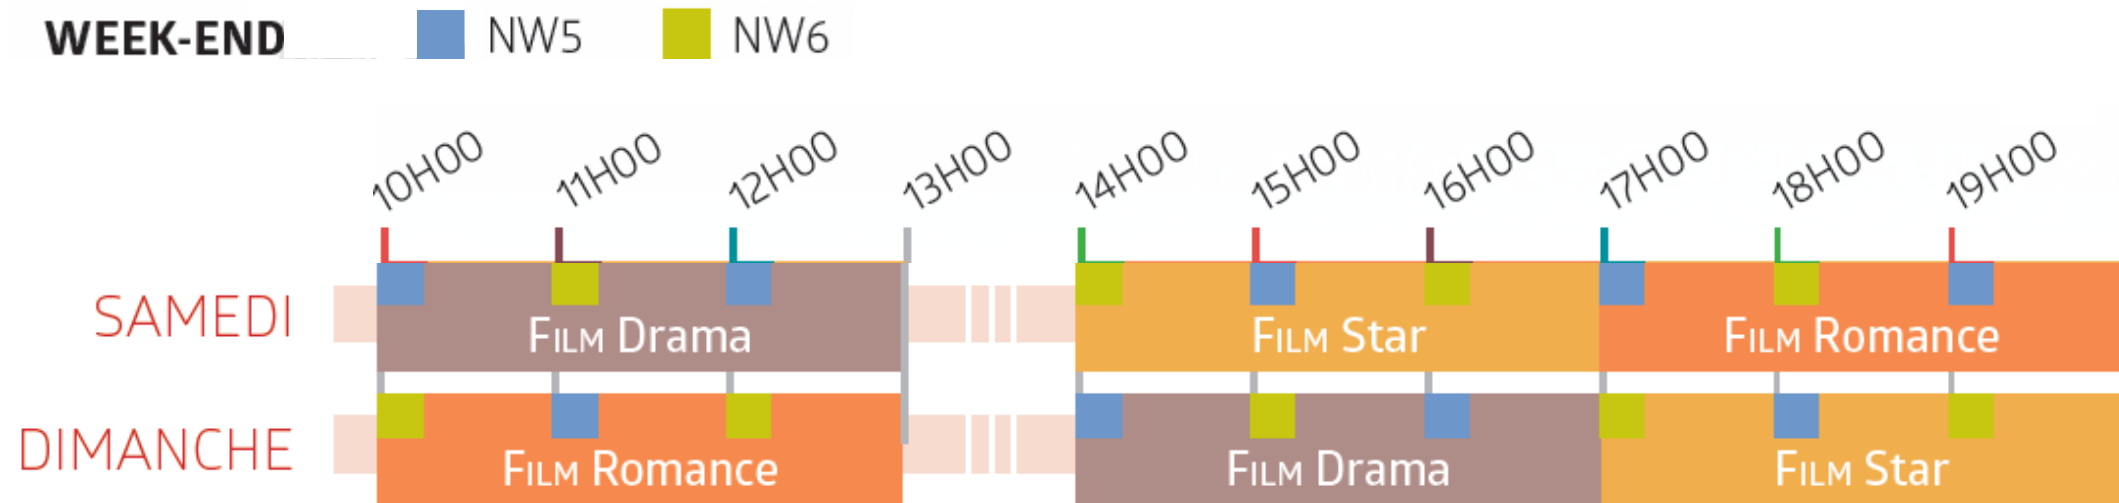

DES JOURNEES RYTHMEES PAR NOLLYWOOD
Quart d'heures moyen en milliers- Femmes

UNE REFERENCE AUPRES DU PUBLIC FEMININ

SEXE

NIVEAU D'ETUDES

CATEGORIES SOCIOPROFESSIONNELLES

AGE

DETAIL DES PACKS

PACK	NB SPOTS	TARIF BRUT BASE 30"	REMISE COMMERCIALE	TARIF NET BASE 30"
NOLLYWOOD SEMAINE	15	9 750 €	-24%	7 410 €
NOLLYWOOD WEEK-END	9	5 550 €	-24%	4 218 €
FILM DU PRIME SEMAINE	15	11 250 €	-24%	8 550 €
FILM DU PRIME WEEK-END	6	4 500 €	-24%	3 420 €
SERIE SEMAINE	15	8 250 €	-24%	6 270 €
SERIE WEEK-END	12	6 600 €	-24%	5 016 €

NOLLYWOOD SEMAINE

PACK	NB SPOTS	TARIF BRUT BASE 30"	REMISE COMMERCIALE	TARIF NET BASE 30"
NOLLYWOOD SEMAINE	15	9 750 €	-24%	7 410 €

■ NW1
 ■ NW2
 ■ NW3
 ■ NW4

NOLLYWOOD WEEK-END

PACK	NB SPOTS	TARIF BRUT BASE 30"	REMISE COMMERCIALE	TARIF NET BASE 30"
NOLLYWOOD WEEK-END	9	5 550 €	-24%	4 218€

FILM DU PRIME EN SEMAINE

PACK	NB SPOTS	TARIF BRUT BASE 30"	REMISE COMMERCIALE	TARIF NET BASE 30"
FILM DU PRIME SEMAINE	15	11 250 €	-24%	8 550 €

SEMAINE ■ PRIME

FILM DU PRIME WEEK-END

PACK	NB SPOTS	TARIF BRUT BASE 30"	REMISE COMMERCIALE	TARIF NET BASE 30"
FILM DU PRIME WEEK-END	6	4 500 €	-24%	3 420 €

WEEK-END ■ PRIME

SERIE SEMAINE

PACK	NB SPOTS	TARIF BRUT BASE 30"	REMISE COMMERCIALE	TARIF NET BASE 30"
SERIE SEMAINE	15	8 250 €	-24%	6 270 €

SERIE WEEK-END « BEST-OF »

PACK	NB SPOTS	TARIF BRUT BASE 30"	REMISE COMMERCIALE	TARIF NET BASE 30"
SERIE WEEK-END	12	6 600 €	-24%	5 016 €