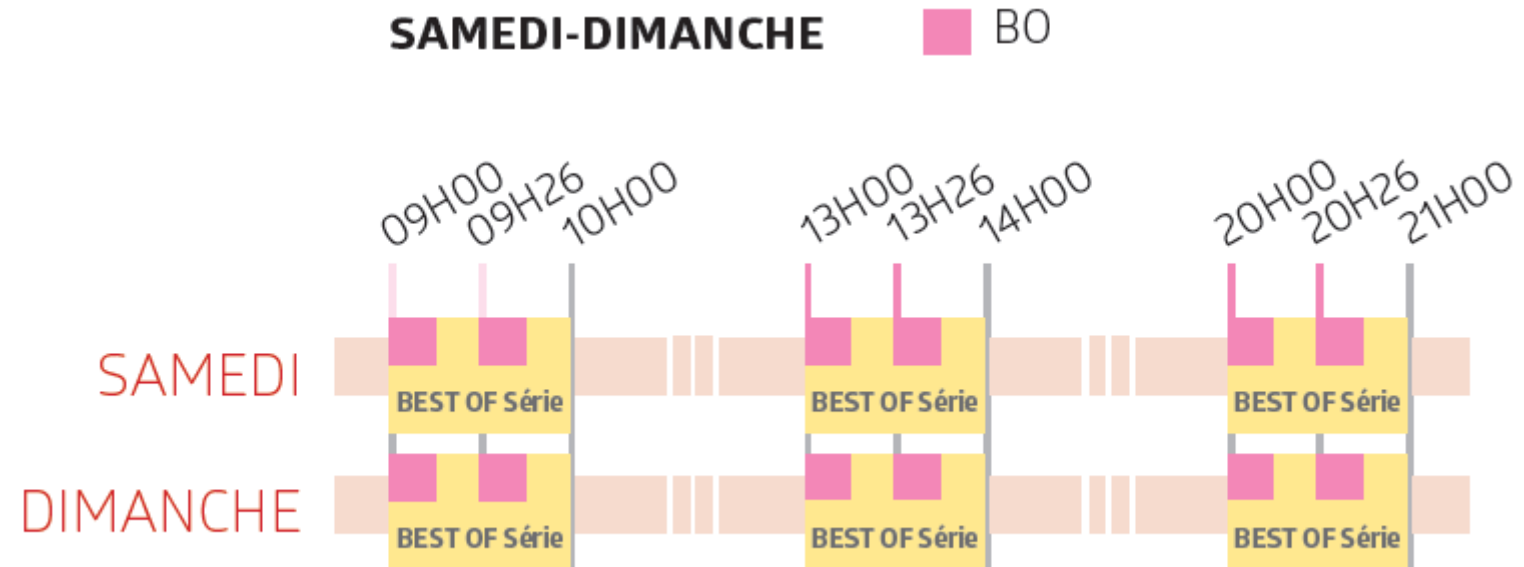

WEEK-END ■ PRIME

SERIE SEMAINE

PACK	NB SPOTS	TARIF BRUT BASE 30"	REMISE COMMERCIALE	TARIF NET BASE 30"
SERIE SEMAINE	15	8 250 €	-24%	6 270 €

SERIE WEEK-END « BEST-OF »

PACK	NB SPOTS	TARIF BRUT BASE 30"	REMISE COMMERCIALE	TARIF NET BASE 30"
SERIE WEEK-END	12	6 600 €	-24%	5 016 €