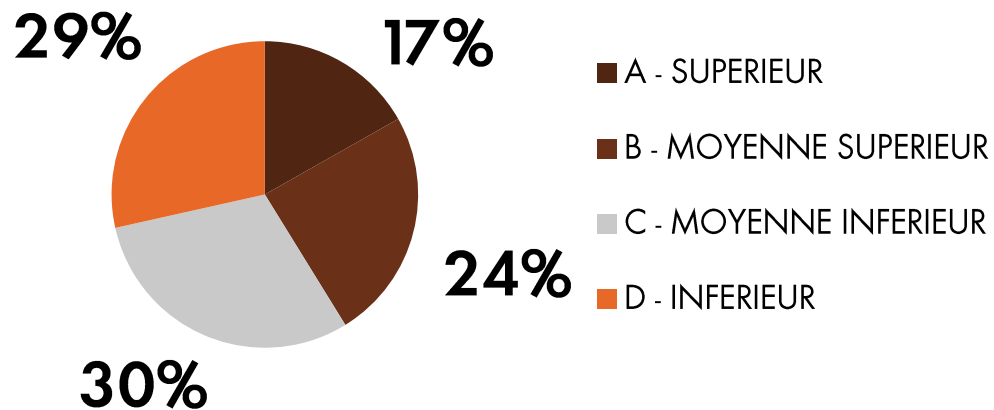

NOLLYWOOD TV

PACKS CLASSIQUES 2017

LA CHAÎNE REFERENCE SUR LA FICTION AFRICAINE

6,8 MILLIONS DE TELESPECTATEURS
Couverture hebdomadaire 15 +

**3^{EME} PANAFRICAINNE SUR
LES FEMMES AVEC ENFANTS !**

UNE DUREE D'ECOUTE CONSEQUENTE
Un public fidèle

DES JOURNEES RYTHMEES PAR NOLLYWOOD
Quart d'heures moyen en milliers- Femmes

AFRICASCOPE 2017 (Sept-2016 - Juin 2017) /CUMUL 8 PAYS/ Ensemble 15 +

UNE RÉFÉRENCE AUPRÈS DES FEMMES

SEXE

NIVEAU D'ETUDES

CATEGORIES SOCIOPROFESSIONNELLES

AGE

AFRICASCOPE 2017 (Sept 2016 - Juin 2017) / CUMUL 8 PAYS / Ensemble 15 +

DETAIL DES PACKS

PACK	NB SPOTS	TARIF BRUT BASE 30"	REMISE COMMERCIALE	TARIF NET BASE 30"
NOLLYWOOD SEMAINE	15	9 750 €	-24%	7 410 €
NOLLYWOOD WEEK-END	9	5 550 €	-24%	4 218 €
FILM DU PRIME SEMAINE	15	11 250 €	-24%	8 550 €
FILM DU PRIME WEEK-END	6	4 500 €	-24%	3 420 €
SERIE SEMAINE	15	8 250 €	-24%	6 270 €
SERIE WEEK-END	12	6 600 €	-24%	5 016 €