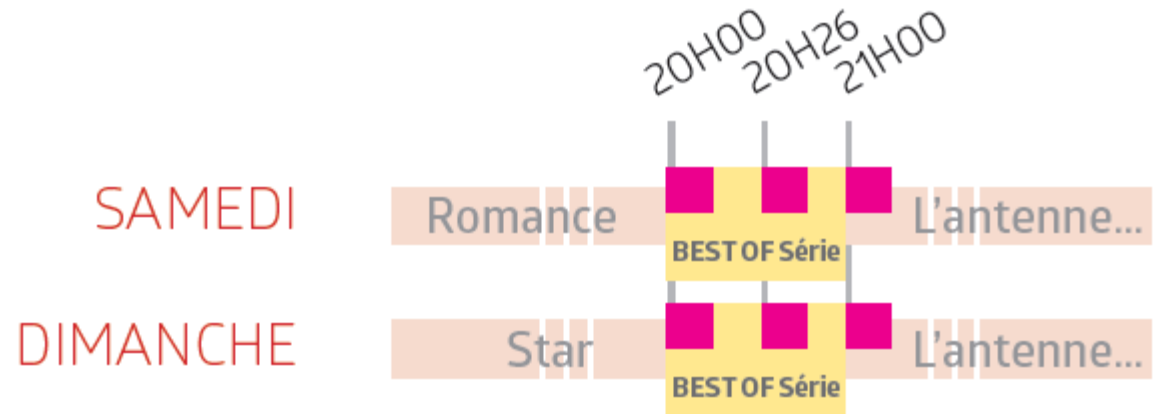

FILM DU PRIME EN SEMAINE

PACK	NB SPOTS	TARIF BRUT BASE 30"	REMISE COMMERCIALE	TARIF NET BASE 30"
FILM DU PRIME SEMAINE	15	11 250 €	-24%	8 550 €

SEMAINE ■ PRIME

FILM DU PRIME WEEK-END

PACK	NB SPOTS	TARIF BRUT BASE 30"	REMISE COMMERCIALE	TARIF NET BASE 30"
FILM DU PRIME WEEK-END	6	4 500 €	-24%	3 420 €

WEEK-END ■ PRIME

SERIE SEMAINE

PACK	NB SPOTS	TARIF BRUT BASE 30"	REMISE COMMERCIALE	TARIF NET BASE 30"
SERIE SEMAINE	15	8 250 €	-24%	6 270 €

SERIE WEEK-END « BEST-OF »

PACK	NB SPOTS	TARIF BRUT BASE 30"	REMISE COMMERCIALE	TARIF NET BASE 30"
SERIE WEEK-END	12	6 600 €	-24%	5 016 €