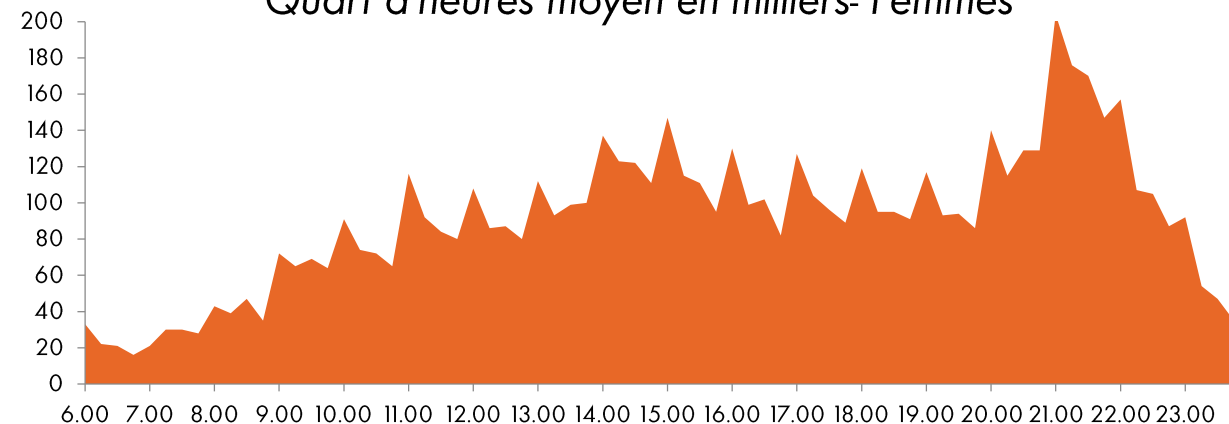

NOLLYWOOD TV

PACKS CLASSIQUES 2017

LA CHAÎNE REFERENCE SUR LA FICTION AFRICAINE

6,8 MILLIONS DE TELESPECTATEURS
Couverture hebdomadaire 15 +

**3^{EME} PANAFRICAINNE SUR
LES FEMMES AVEC ENFANTS !**

UNE DUREE D'ECOUTE CONSEQUENTE
Un public fidèle

DES JOURNEES RYTHMEES PAR NOLLYWOOD
Quart d'heures moyen en milliers- Femmes

AFRICASCOPE 2017 (Sept-2016 - Juin 2017) /CUMUL 8 PAYS/ Ensemble 15 +

UNE RÉFÉRENCE AUPRÈS DES FEMMES

SEXE

NIVEAU D'ETUDES

CATEGORIES SOCIOPROFESSIONNELLES

AGE

AFRICASCOPE 2017 (Sept 2016 - Juin 2017) / CUMUL 8 PAYS / Ensemble 15 +

DETAIL DES PACKS

PACK	NB SPOTS	TARIF BRUT BASE 30"	REMISE COMMERCIALE	TARIF NET BASE 30"
NOLLYWOOD SEMAINE	15	9 750 €	-24%	7 410 €
NOLLYWOOD WEEK-END	9	5 550 €	-24%	4 218 €
FILM DU PRIME SEMAINE	15	11 250 €	-24%	8 550 €
FILM DU PRIME WEEK-END	6	4 500 €	-24%	3 420 €
SERIE SEMAINE	15	8 250 €	-24%	6 270 €
SERIE WEEK-END	12	6 600 €	-24%	5 016 €