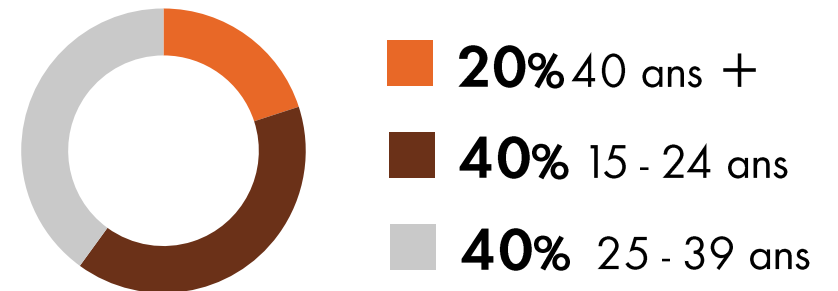

NOLLYWOOD TV

PACKS CLASSIQUES 2017

LA PREMIERE CHAINE PANAFRICAINNE DEDIEE A LA FICTION LOCALE

6 MILLIONS DE TELESPECTATEURS
Couverture hebdomadaire 15+

1^{ère} CHAINE REGARDEE EN AFRIQUE !
PdA (%)

UNE DUREE D'ECOUTE CONSEQUENTE
Le public scotché devant son écran

DES JOURNEES RYTHMEES PAR NOLLYWOOD
Quart d'heures moyen en milliers- Femmes

UNE REFERENCE AUPRES DU PUBLIC FEMININ

SEXE

NIVEAU D'ETUDES

CATEGORIES SOCIOPROFESSIONNELLES

AGE

DETAIL DES PACKS

PACK	NB SPOTS	TARIF BRUT BASE 30"	REMISE COMMERCIALE	TARIF NET BASE 30"
NOLLYWOOD SEMAINE	15	9 750 €	-24%	7 410 €
NOLLYWOOD WEEK-END	9	5 550 €	-24%	4 218 €
FILM DU PRIME SEMAINE	15	11 250 €	-24%	8 550 €
FILM DU PRIME WEEK-END	6	4 500 €	-24%	3 420 €
SERIE SEMAINE	15	8 250 €	-24%	6 270 €
SERIE WEEK-END	12	6 600 €	-24%	5 016 €

NOLLYWOOD SEMAINE

PACK	NB SPOTS	TARIF BRUT BASE 30"	REMISE COMMERCIALE	TARIF NET BASE 30"
NOLLYWOOD SEMAINE	15	9 750 €	-24%	7 410 €

■ NW1
 ■ NW2
 ■ NW3
 ■ NW4

NOLLYWOOD WEEK-END

PACK	NB SPOTS	TARIF BRUT BASE 30"	REMISE COMMERCIALE	TARIF NET BASE 30"
NOLLYWOOD WEEK-END	9	5 550 €	-24%	4 218€