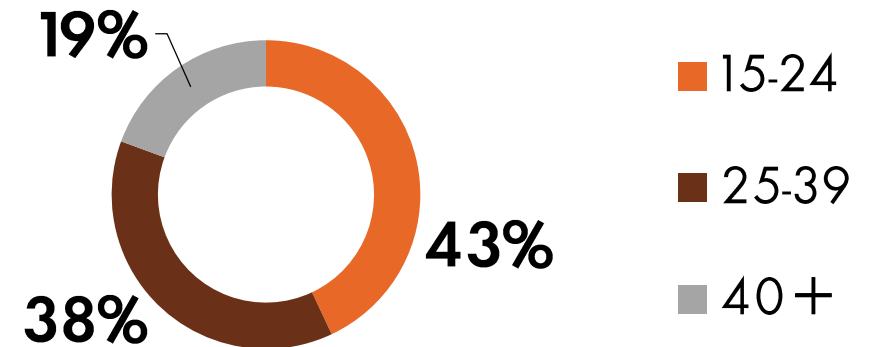

NOLLYWOOD TV

PACKS CLASSIQUES 2017

LA CHAÎNE REFERENCE SUR LA FICTION AFRICAINE

6,8 MILLIONS DE TELESPECTATEURS
Couverture hebdomadaire 15 +

**3^{EME} PANAFRICAINNE SUR
LES FEMMES AVEC ENFANTS !**

UNE DUREE D'ECOUTE CONSEQUENTE
Un public fidèle

DES JOURNEES RYTHMEES PAR NOLLYWOOD
Quart d'heures moyen en milliers- Femmes

AFRICASCOPE 2017 (Sept-2016 - Juin 2017) /CUMUL 8 PAYS/ Ensemble 15 +

UNE RÉFÉRENCE AUPRÈS DES FEMMES

SEXE

NIVEAU D'ETUDES

CATEGORIES SOCIOPROFESSIONNELLES

AGE

AFRICASCOPE 2017 (Sept 2016 - Juin 2017) / CUMUL 8 PAYS / Ensemble 15 +

DETAIL DES PACKS

PACK	NB SPOTS	TARIF BRUT BASE 30"	REMISE COMMERCIALE	TARIF NET BASE 30"
NOLLYWOOD SEMAINE	15	9 750 €	-24%	7 410 €
NOLLYWOOD WEEK-END	9	5 550 €	-24%	4 218 €
FILM DU PRIME SEMAINE	15	11 250 €	-24%	8 550 €
FILM DU PRIME WEEK-END	6	4 500 €	-24%	3 420 €
SERIE SEMAINE	15	8 250 €	-24%	6 270 €
SERIE WEEK-END	12	6 600 €	-24%	5 016 €