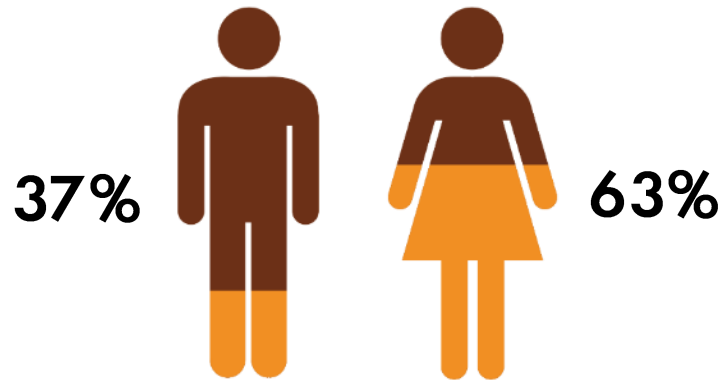

NOLLYWOOD TV

PACKS CLASSIQUES 2017

LA CHAÎNE REFERENCE SUR LA FICTION AFRICAINE

6,8 MILLIONS DE TELESPECTATEURS
Couverture hebdomadaire 15 +

**3^{EME} PANAFRICAINNE SUR
LES FEMMES AVEC ENFANTS !**

UNE DUREE D'ECOUTE CONSEQUENTE
Un public fidèle

DES JOURNEES RYTHMEES PAR NOLLYWOOD
Quart d'heures moyen en milliers- Femmes

AFRICASCOPE 2017 (Sept-2016 - Juin 2017) /CUMUL 8 PAYS/ Ensemble 15 +

UNE RÉFÉRENCE AUPRÈS DES FEMMES

SEXE

NIVEAU D'ETUDES

CATEGORIES SOCIOPROFESSIONNELLES