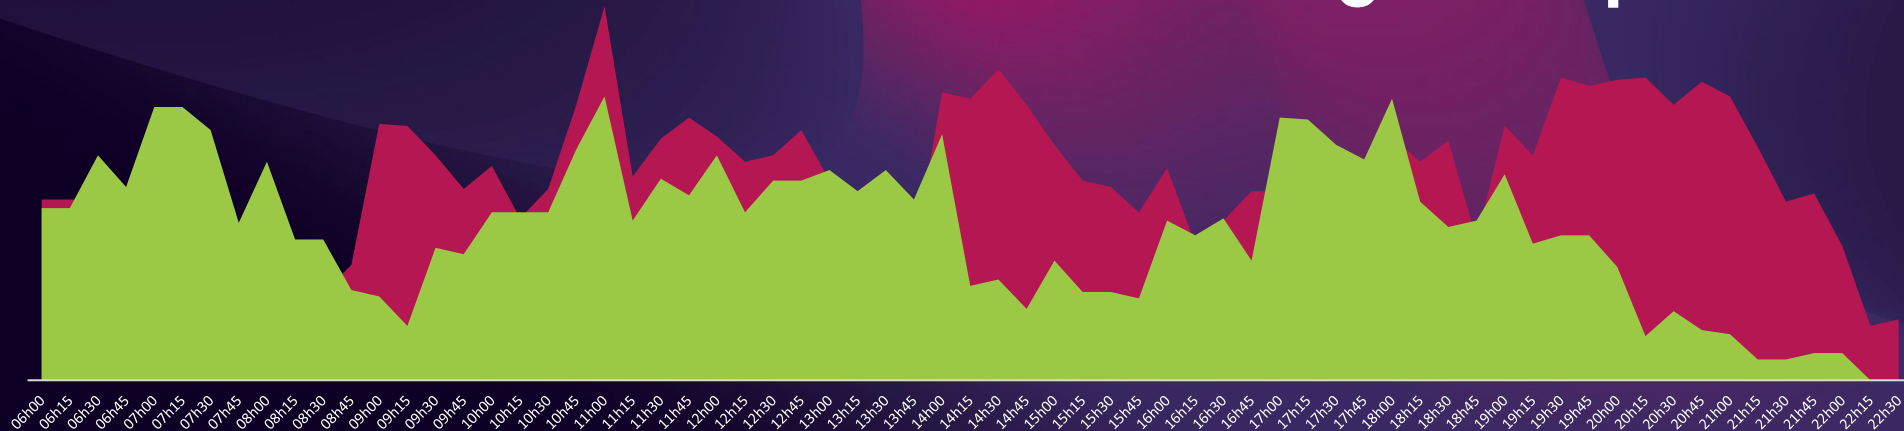

# OFFRE SERIES +

DU 15 NOVEMBRE AU 31 DECEMBRE 2022

#2

**2ème chaîne en RDC**  
Sur les Femmes, 1 an après son lancement

 Prime-time Séries : 20h30-22h

#3

**3ème chaîne en RDC**  
Sur l'ensemble population

 Prime-time Séries : 18h-19h

# Bénéficiez d'une visibilité tout au long de la journée

KANTARAFRICASCOPE : SEMESTRE 1 - 2022 / CIBLE FEMME / LUNDI-MANCHE

OFFRE SERIES 

**maboke**tv  
Ya biso yang'boyo

**TV5MONDE**  
**AFRIQUE**

# OFFRE SERIES 100% RDC

1 prime-time acheté = 2 days offerts par chaîne

**90**

**SPOTS**

**45 spots par chaîne**

**4**

**SEMAINES**

**8 700€**