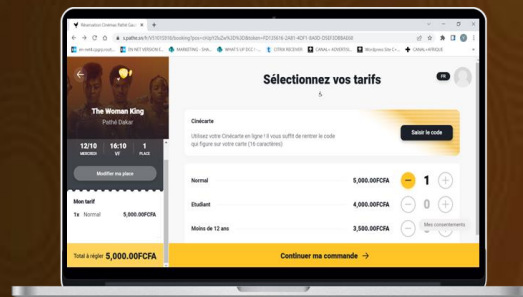

210

SEANCES PAR SEMAINE

VIP

2 SALLES VIP DE 44 PLACES
ULTRA CONFORT

OFFRIR LA MEILLEURE EXPERIENCE CINEMA

LE MEILLEUR
DU CINEMA

UN SITE & UNE APP MOBILE DEDIES

RESERVATION EN LIGNE